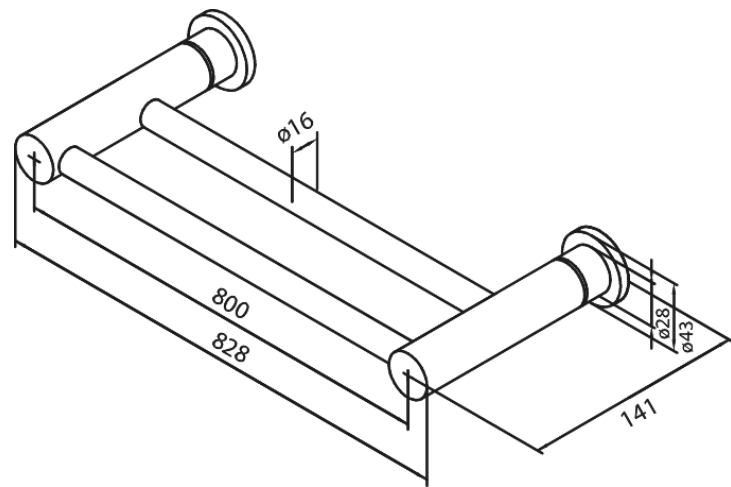

Silhouet

# Twin Towel Rail 800 mm

**Article no.:** 4831546  
**Finish:** Steel PVD  
**Series:** Silhouet

**EAN no.:** 5708516832355

FM Mattsson Mora Group Denmark  
Hvidkærvej 48, 5250 Odense SV, DK-56416218

+45 88 33 00 34 [damixa-international@fmm-mora.com](mailto:damixa-international@fmm-mora.com)